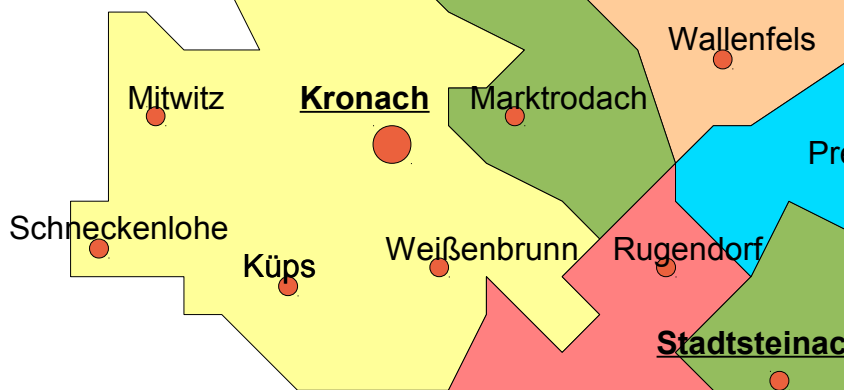

Revier Steinwiesen
09262/7655

**Renate Schulze Zumhülsen-
van der Sant**
(Steinwiesen, Tschirn)
0152/ 21526801

Revier Burghaig
Frank Hömberg
09221/ 42 05
0160/ 7064562