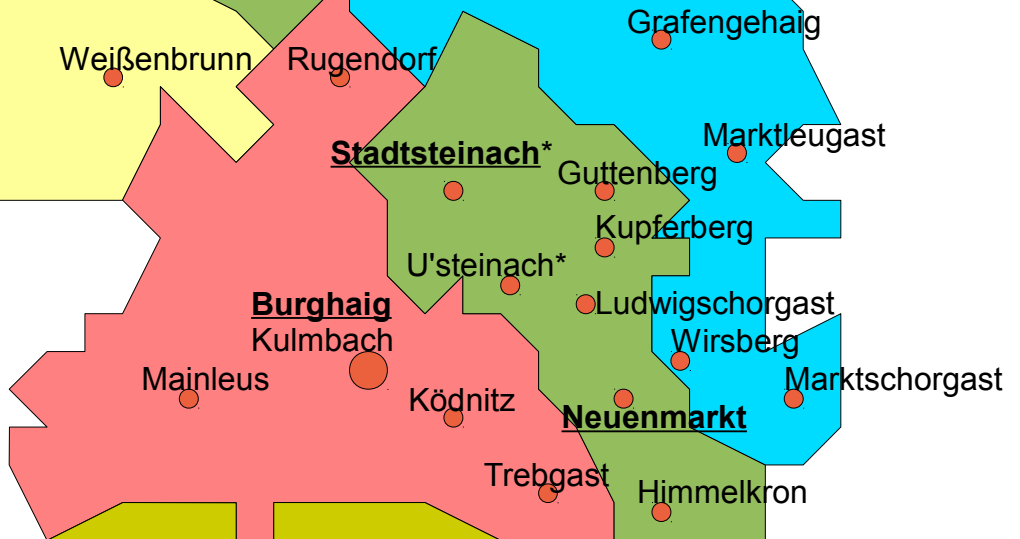

Revier Stadtsteinach*
09225/ 9555-0

Revier U'steinach*
09225/ 9555-0

Revier Neuenmarkt
09227/ 2427
0173/ 8642376

Revier Thurnau
Peter Nützel
09228/ 5353
0160/ 7131634