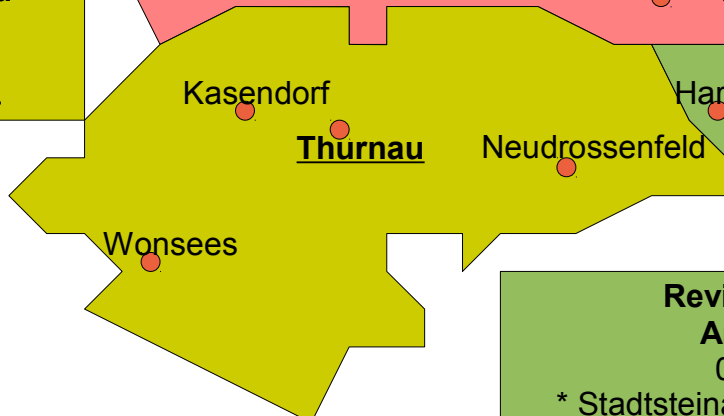

Revier U'steinach*
09225/ 9555-0

Revier Neuenmarkt
09227/ 2427
0173/ 8642376

Revier Thurnau
Peter Nützel
09228/ 5353
0160/ 7131634

Revier Neuenmarkt
Steffen Auerswald
09227/ 2427
0173/ 8642376

Revier Stadtsteinach
Anja Mörtlbauer
0173/ 8931137