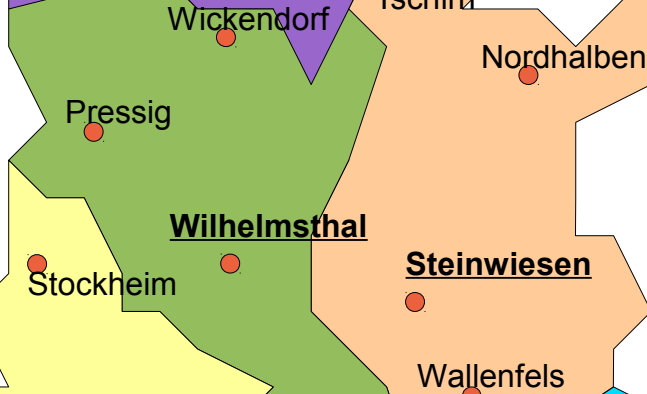

Übersicht der Forstreviere

Amt für Ernährung,
Landwirtschaft und Forsten
Kulmbach

Bereich Forsten Stadtsteinach
09225/ 9555-0

Revier Steinbach/ Wald
Martin Körlin
09269/ 9809705
0152/ 01590602

Revier Wilhelmsthal
Armin Hanke
09260/ 964937
0160/ 7064555