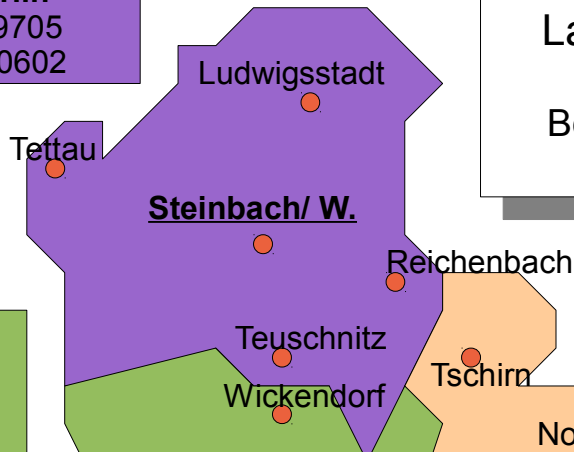

Übersicht der Forstreviere

Amt für Ernährung,
Landwirtschaft und Forsten
Kulmbach

Bereich Forsten Stadtsteinach
09225/ 9555-0

Revier Steinbach/ Wald
Martin Körlin
09269/ 9809705
0152/ 01590602

Revier Wilhelmsthal
Armin Hanke
09260/ 964937
0160/ 7064555

Revier Steinwiesen
09262/7655

Katharina Flügel
(Wallenfels, Nordhalben)
0173/7637689

**Renate Schulze Zumhülsen-
van der Sant**
(Steinwiesen, Tschirn)
0152/ 21526801

Revier Kronach
Christof Maar
09261/ 61780
0175/ 2236783